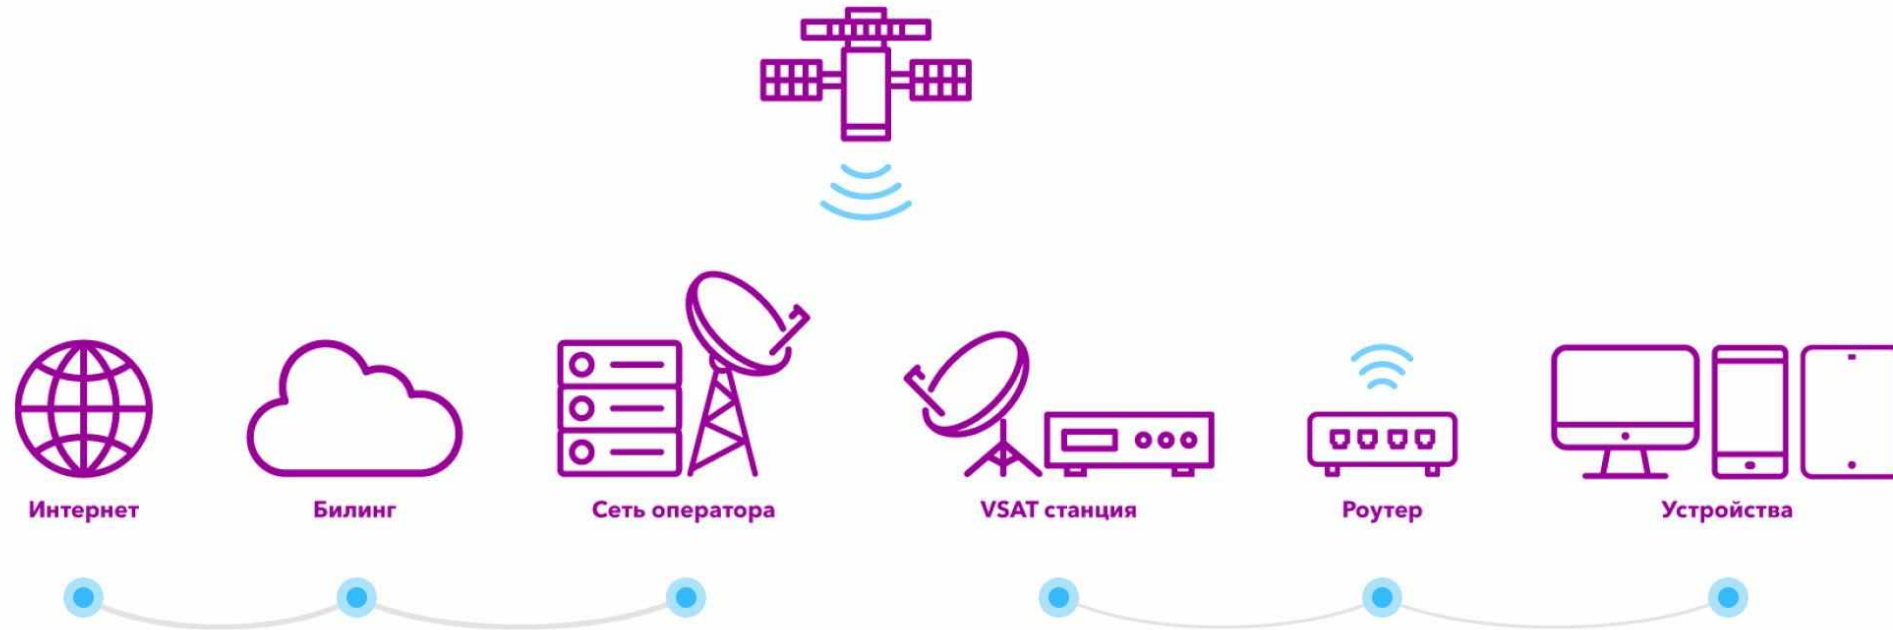

Схема организации HotSpot

Важно

Подберем оптимальную схему связи

● для каждого населенного пункта