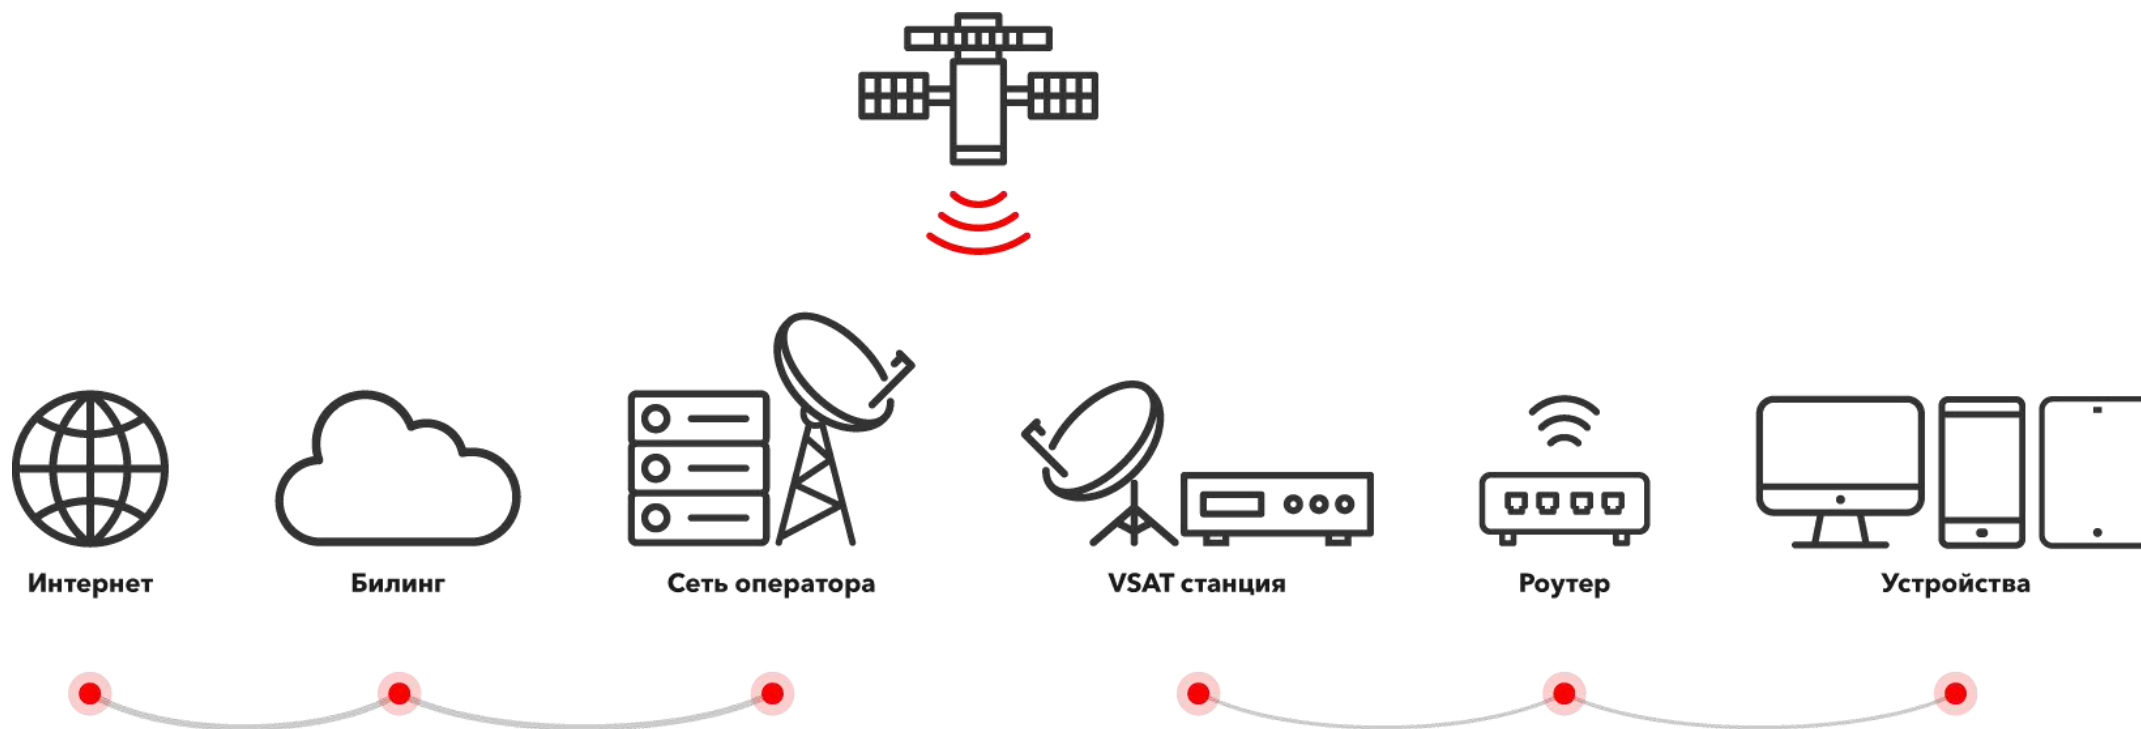

Выгодные тарифы
от **250 руб.**

Высокие скорости
до **8 Мбит/с**

Пакеты трафика
2Гб, 5Гб, 10Гб и 25Гб

Тех. поддержка
от оператора
24/7

Схема организации HotSpot

Создай свой **HotSpot**

АО «РТКомм.РУ»

Офис:
108811, г. Москва, п. Московский,
Киевское ш., 22-й км, домовл. 6, стр. 1